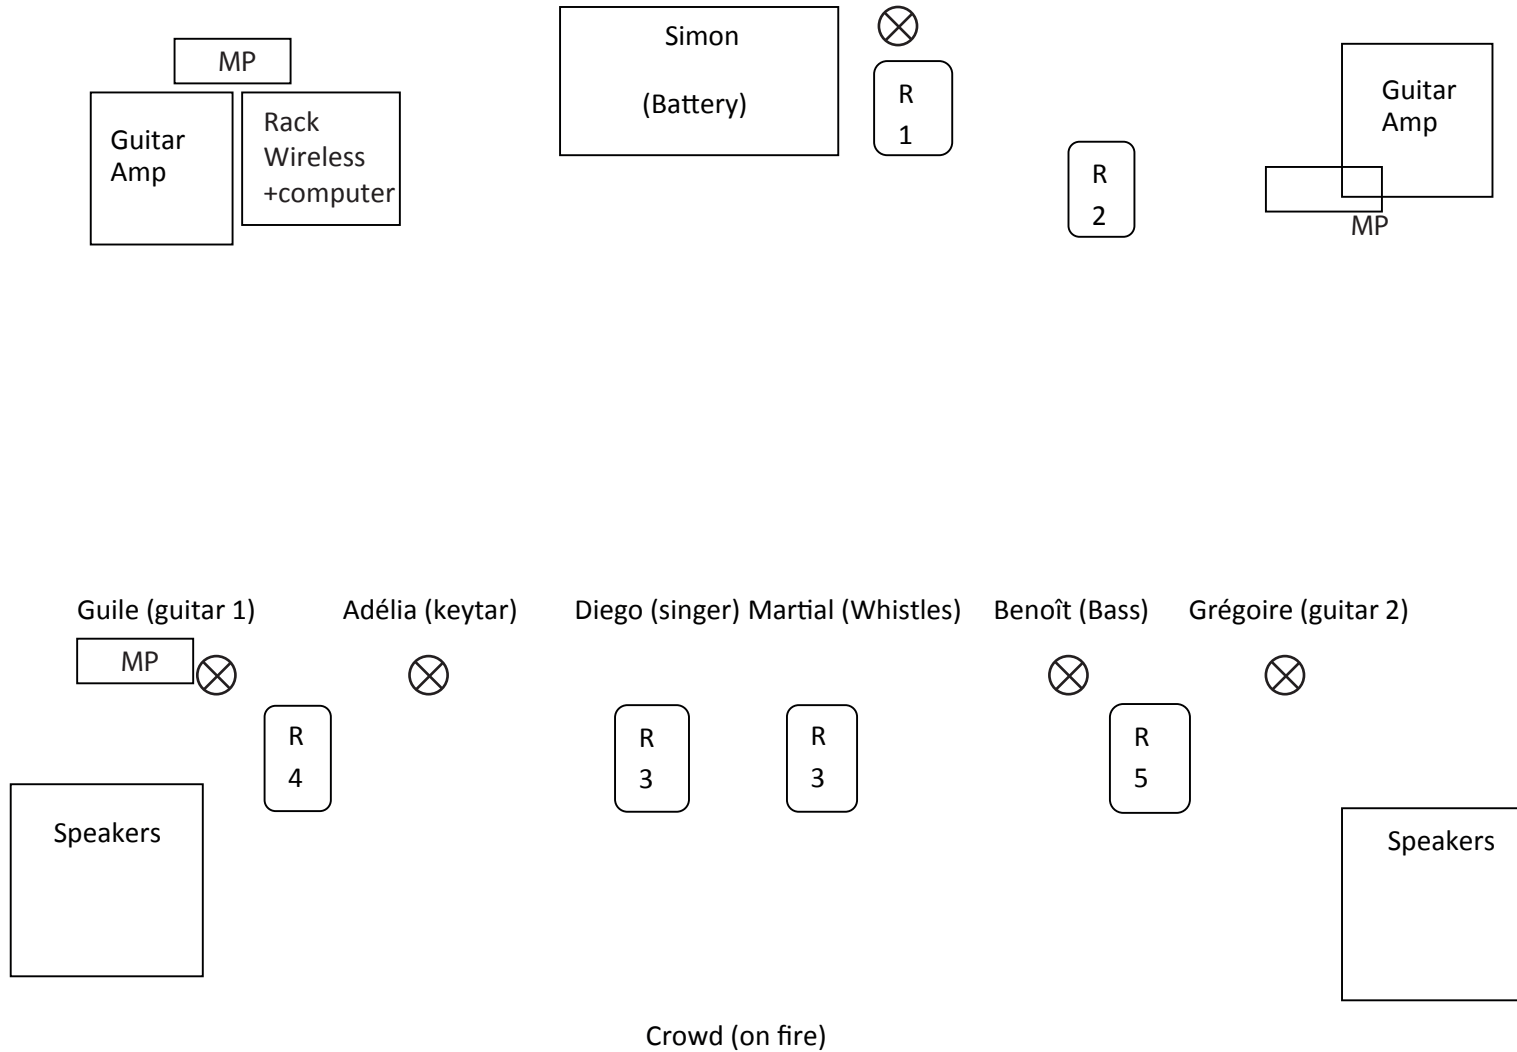

# Stage plan

Backdrop : 3X1.5 m

Cour

Jardin

Légende : R 1 = wedges

MP = multi-tap

⊗ Micro stand